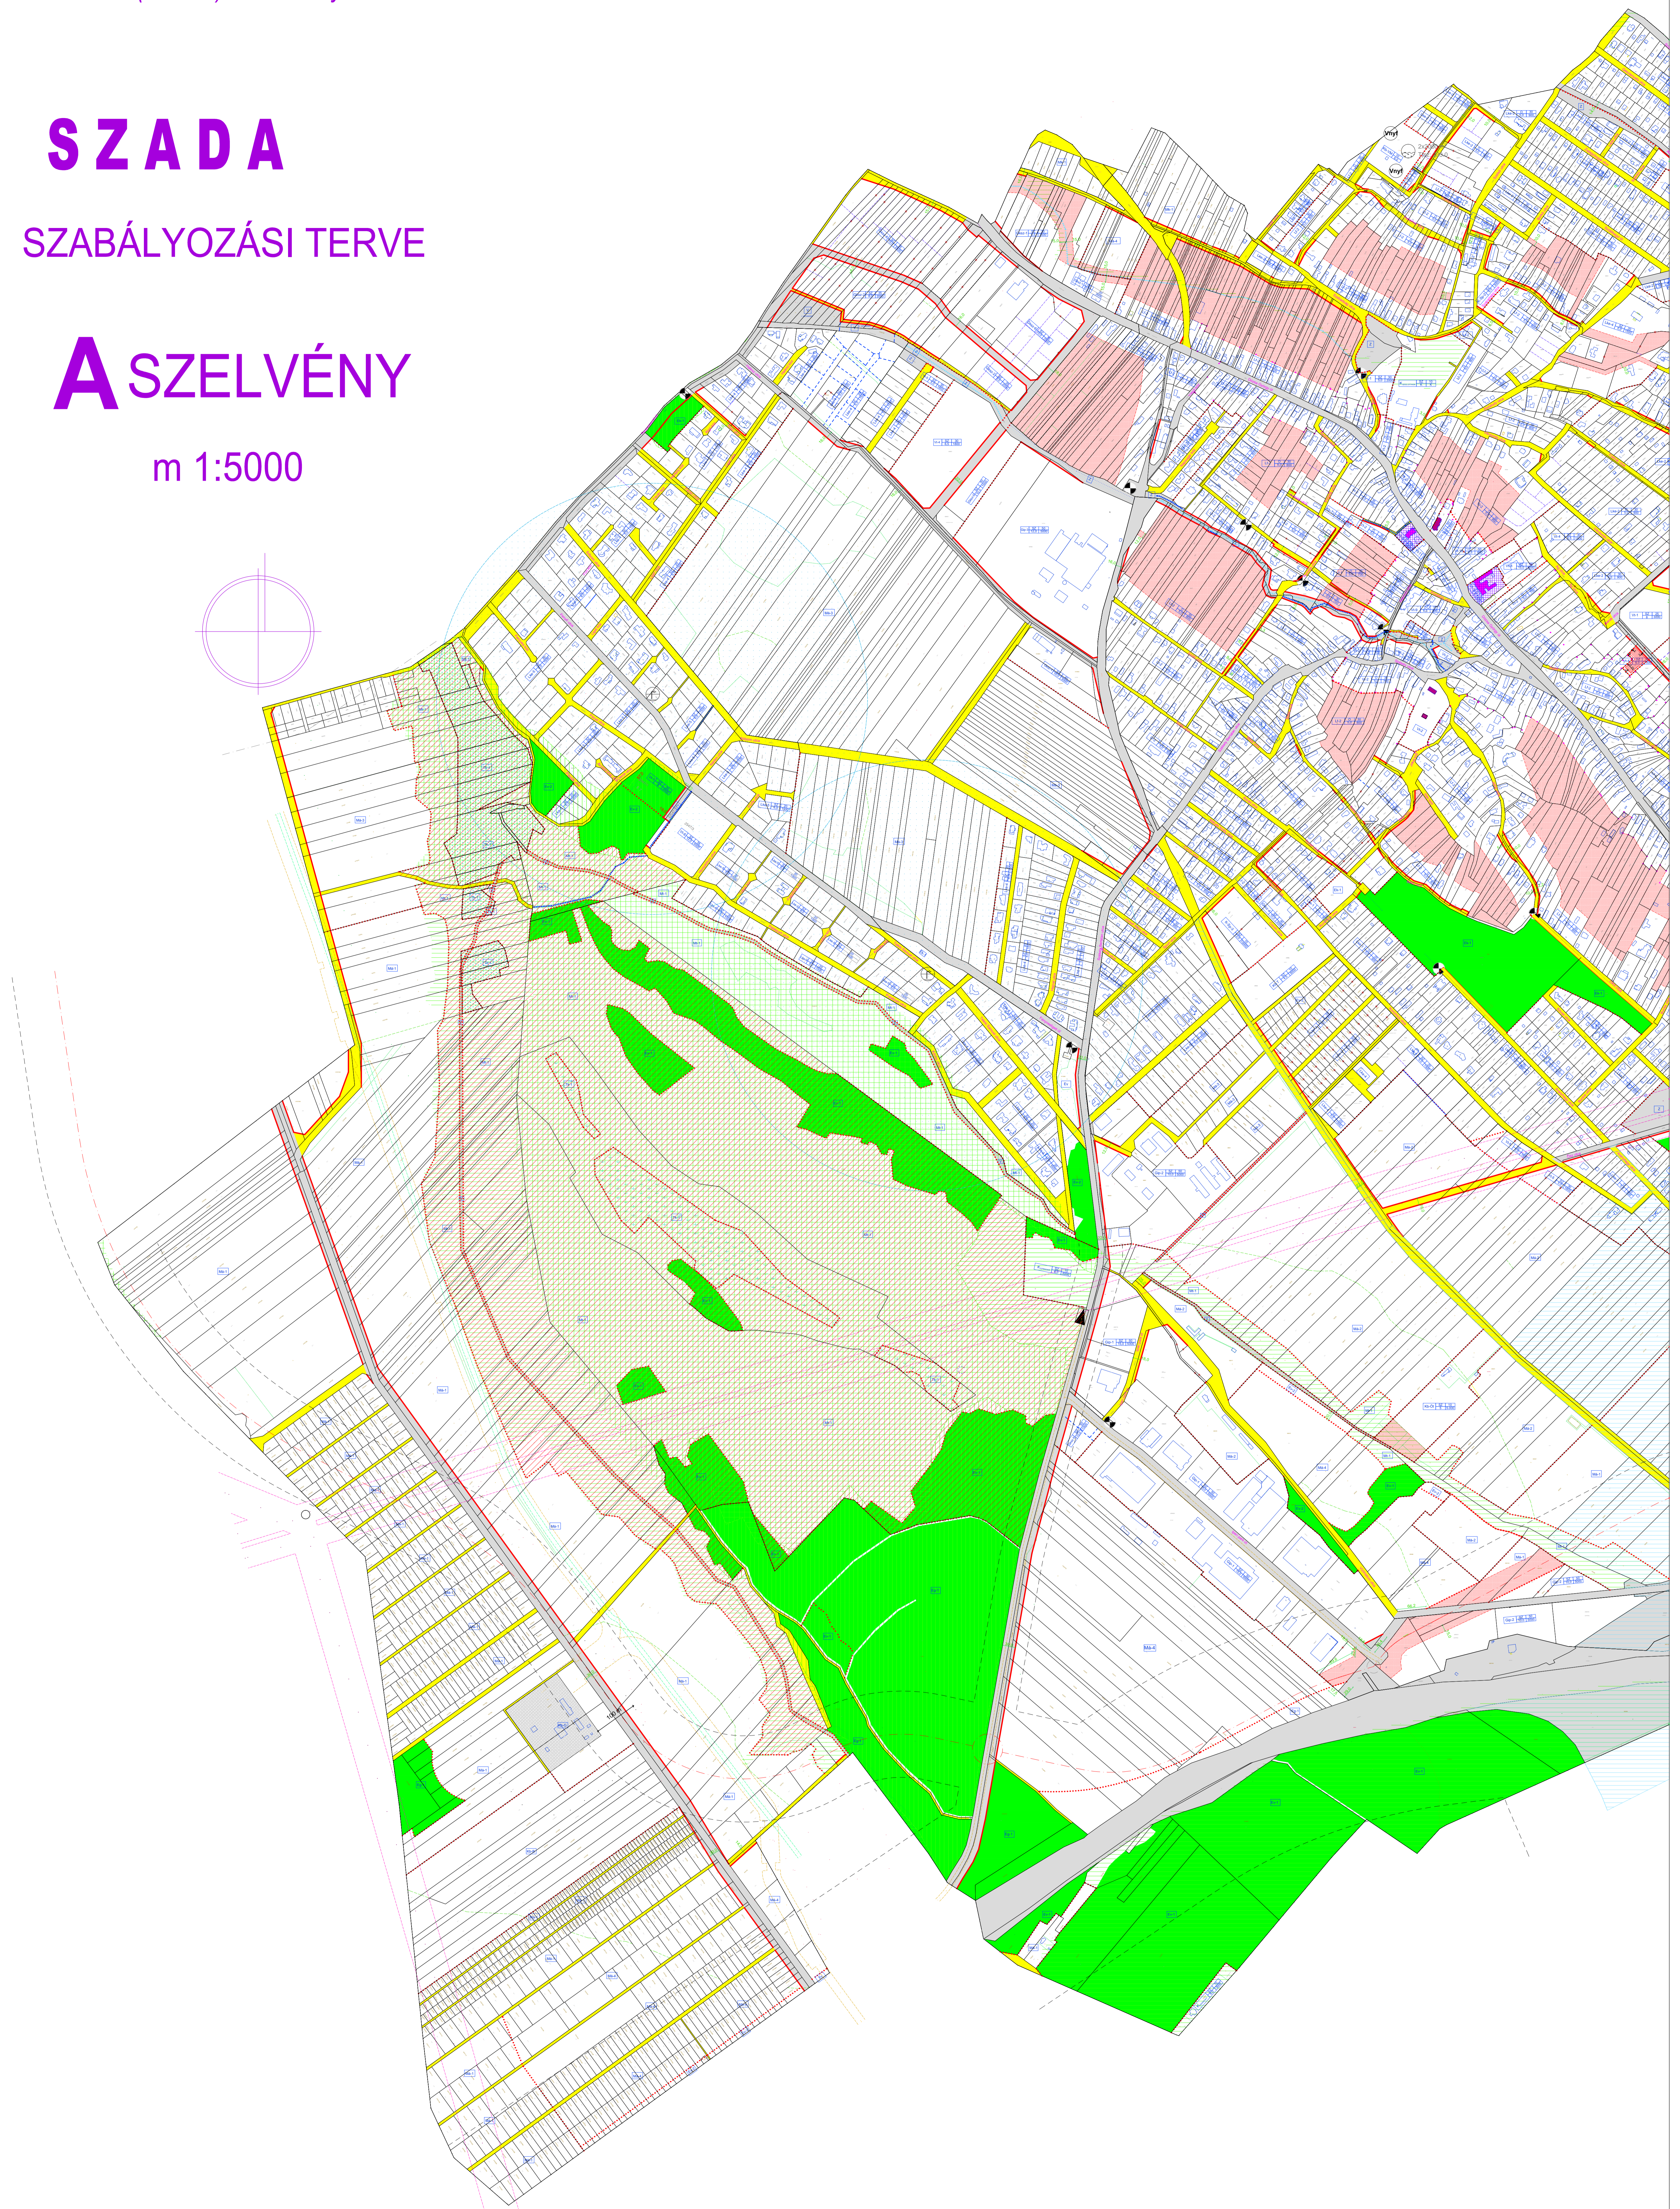

SZADA

SZABÁLYOZÁSI TERVE

A SZELVÉNY

m 1:5000

JELKULCS A "B" SZELVÉNYEN

Megrendelő :
SZADA Nagyközség Önkormányzata
2111 Szada, Dózsa György út 88.

Tervező :
TT1 Tanácsadó és Tervező Kft.
1121 Budapest, Kakukkhegyi út 9.
e-mail: tervezes@tt1.hu

településrendezés:
tájrendezés,
környezetvédelem:
NEMESÁNSZKY ILDIKÓ
AUER JOLÁN
TT/1 01-1641
TK 01-5003

közlekedéstervező:
közmu, hírközlés:
MACSINKA KLÁRA
HANCZÁR ZSOLTNÉ
BÍRÓ ATTILA
MK 01-2418
MK 01-2456

Térkép adatszolgáltatásának sorszáma: 2135