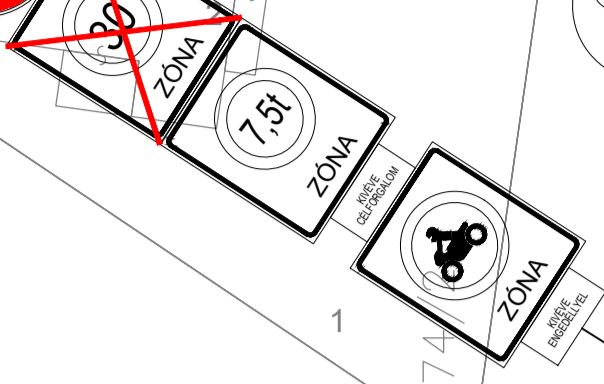

I8

30

Sz 0119/322

(3183/13)

(3183/11)

(3183/9)

086/90

086/89

színtelen terület

Major