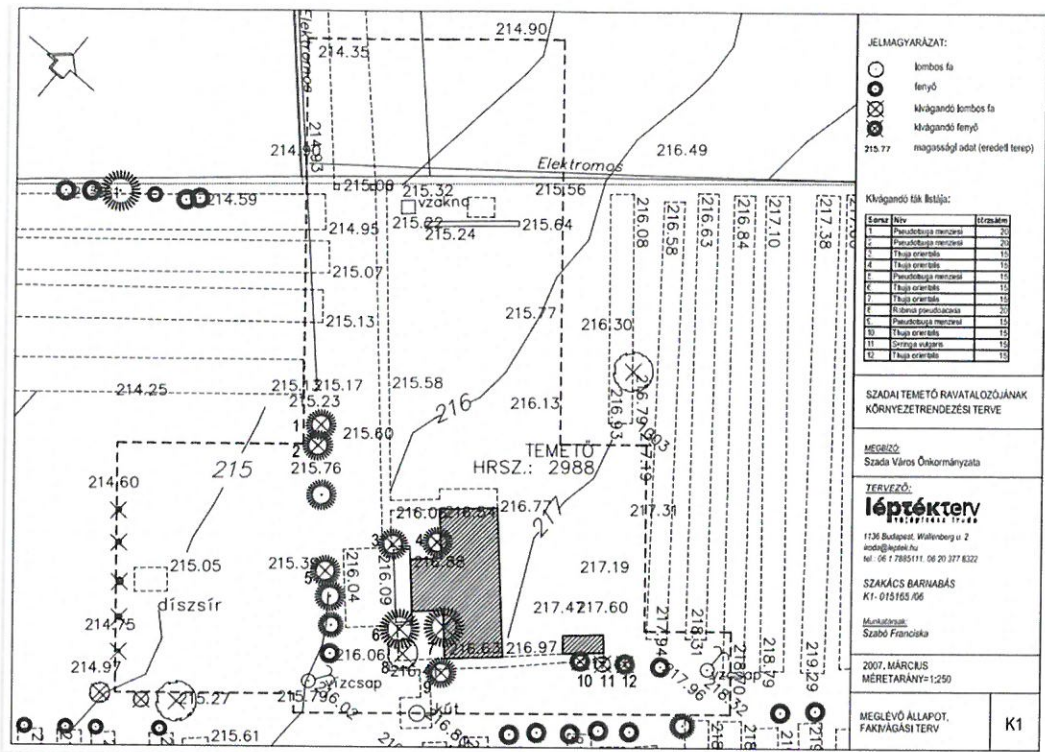

**Függelék**

**Szada Nagyközség Önkormányzat 54/2023.(IV.27.) KT-határozattal elfogadott  
Köztemető-fejlesztési koncepciójához**

*1. függelék Régi Református temető*

*2. függelék Régi Katolikus temető*

*3. függelék Régi temető*

*4. függelék Baptista temető*

*5. függelék Új temető*

6. függelék: Kortörténeti térkép

7. függelék: Új ravatalozó kép

### 8. függelék: Parcelatérkép