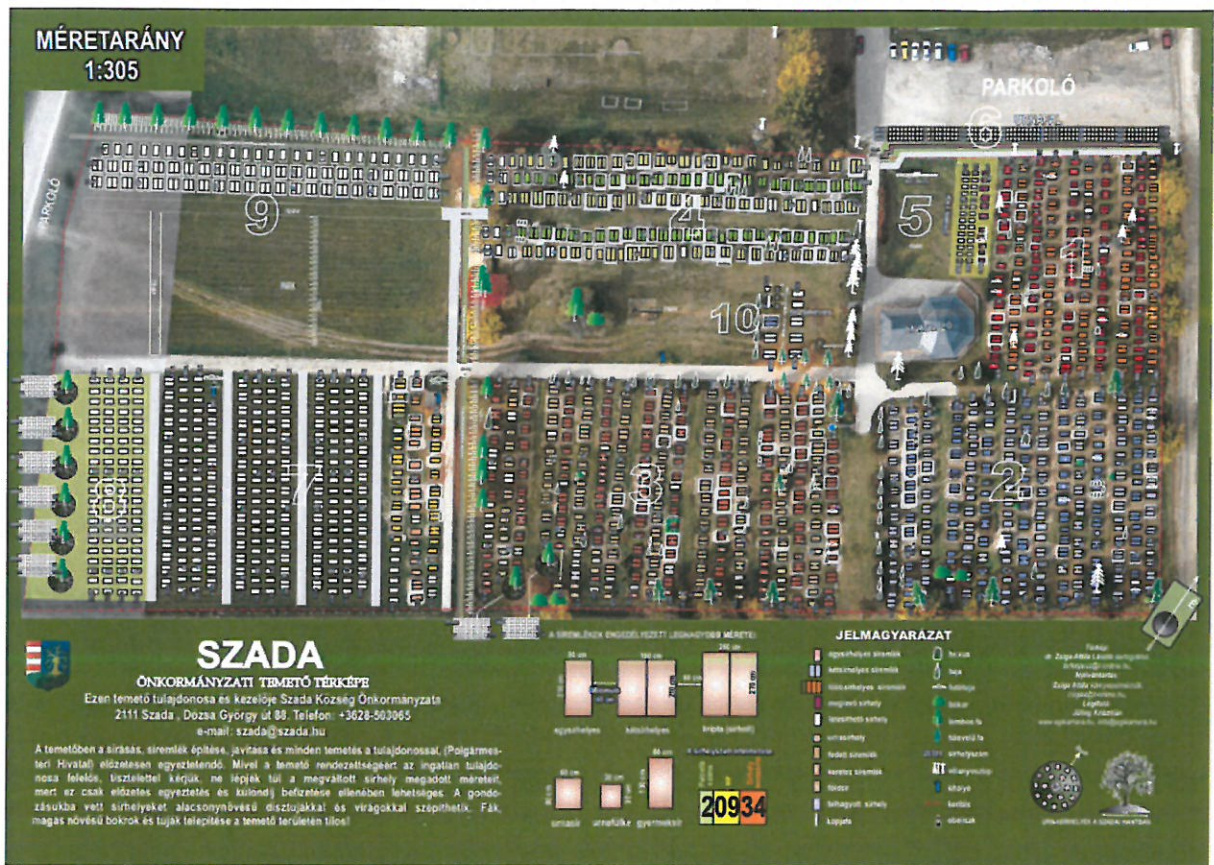

**Függelék**

**Szada Nagyközség Önkormányzat 54/2023.(IV.27.) KT-határozattal elfogadott  
Köztemető-fejlesztési koncepciójához**

*1. függelék Régi Református temető*

*2. függelék Régi Katolikus temető*

*3. függelék Régi temető*

*4. függelék Baptista temető*

*5. függelék Új temető*

6. függelék: Kortörténeti térkép

7. függelék: Új ravatalozó kép

### 8. függelék: Parcelatérkép